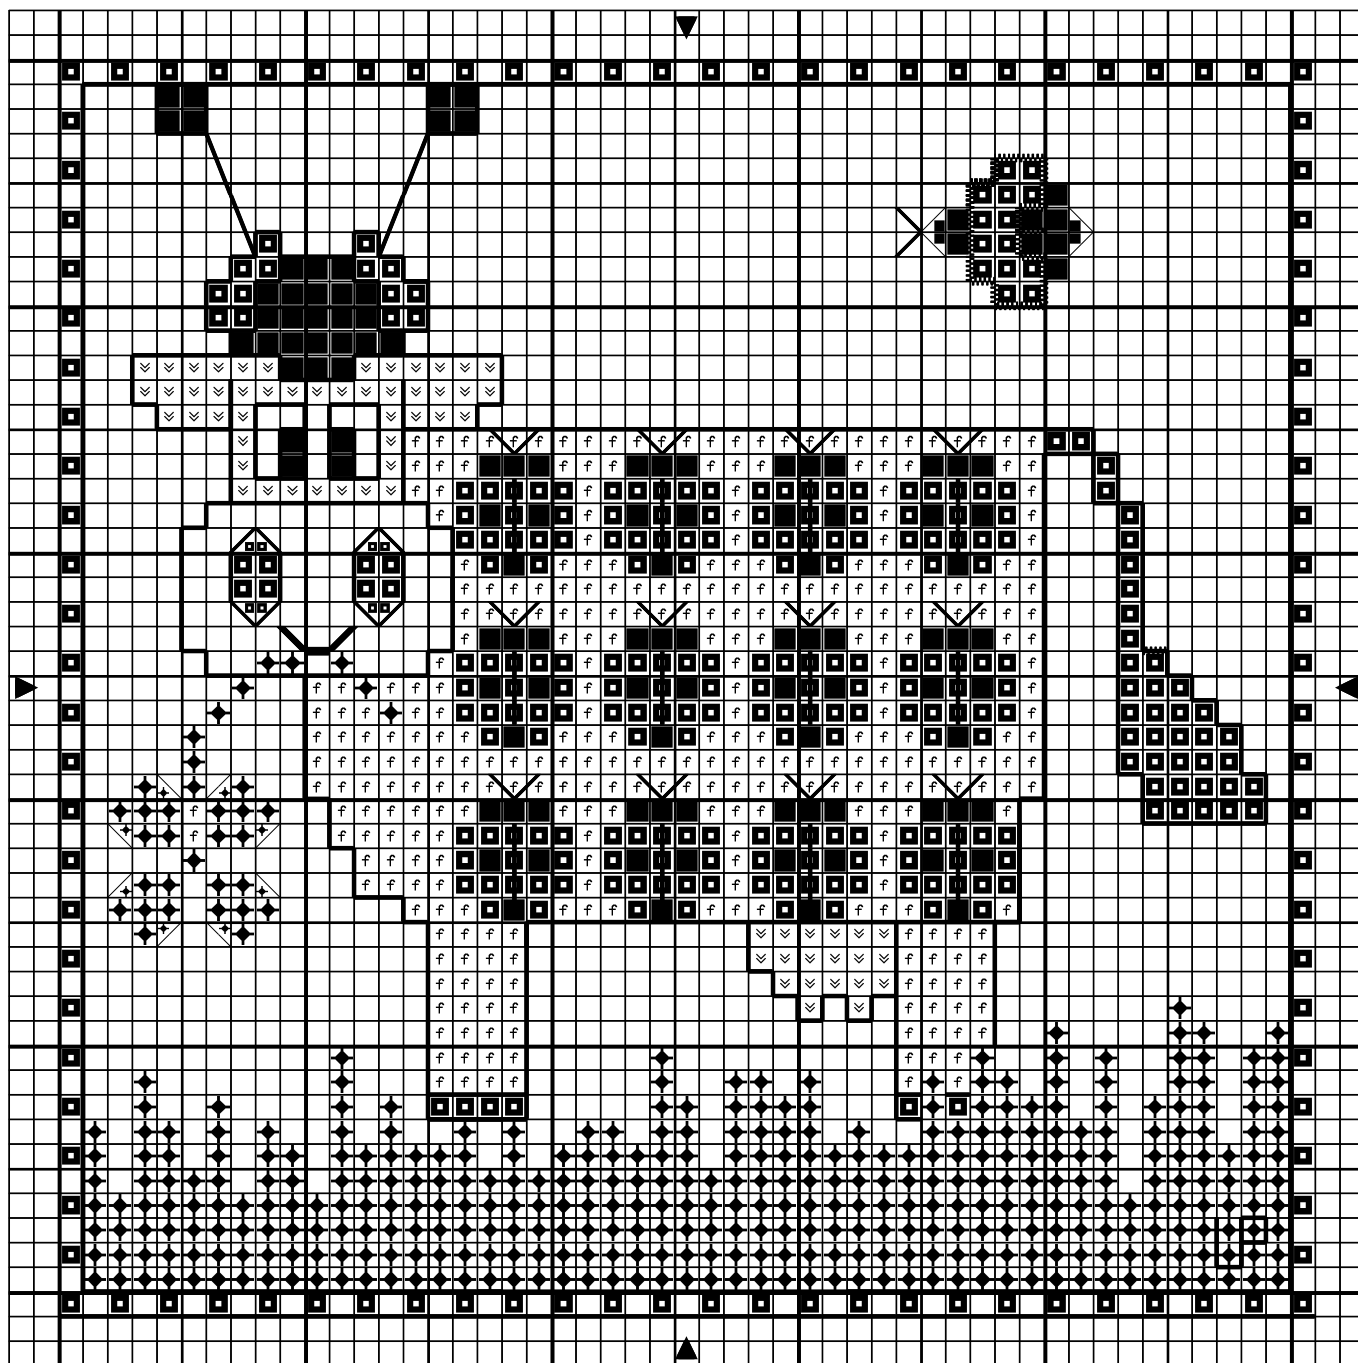

Opération JMFMV - La vache aux coccinelles

	DMC	Anchor	Madeira
■	Rouge anglais 321		
≡	Layette rose 819		
◆	Green 988	257	1402
f	Vert céleri 772		
■	Noir 310		

Points arrière

~~~~~	Rouge anglais	321
————	Noir	310

## Points de noeud

Noir	310
------	-----

Dessiné par: Linda P. pour Créalin' <http://lilou027.free.fr/>

Copyright <http://silepointcompte.free.fr/>

Opération JMFMV - La vache aux coccinelles

■	Rouge anglais	DMC 321	Anchor	Madeira
■	Layette rose	819		
■	Green	988	257	1402
■	Vert céleri	772		
■	Noir	310		

Points arrière

—	Rouge anglais	321
—	Noir	310

Points de noeud

●	Noir	310
---	------	-----

Dessiné par: Linda P. pour Créalin' <http://lilou027.free.fr/>

Copyright <http://silepointcompte.free.fr/>