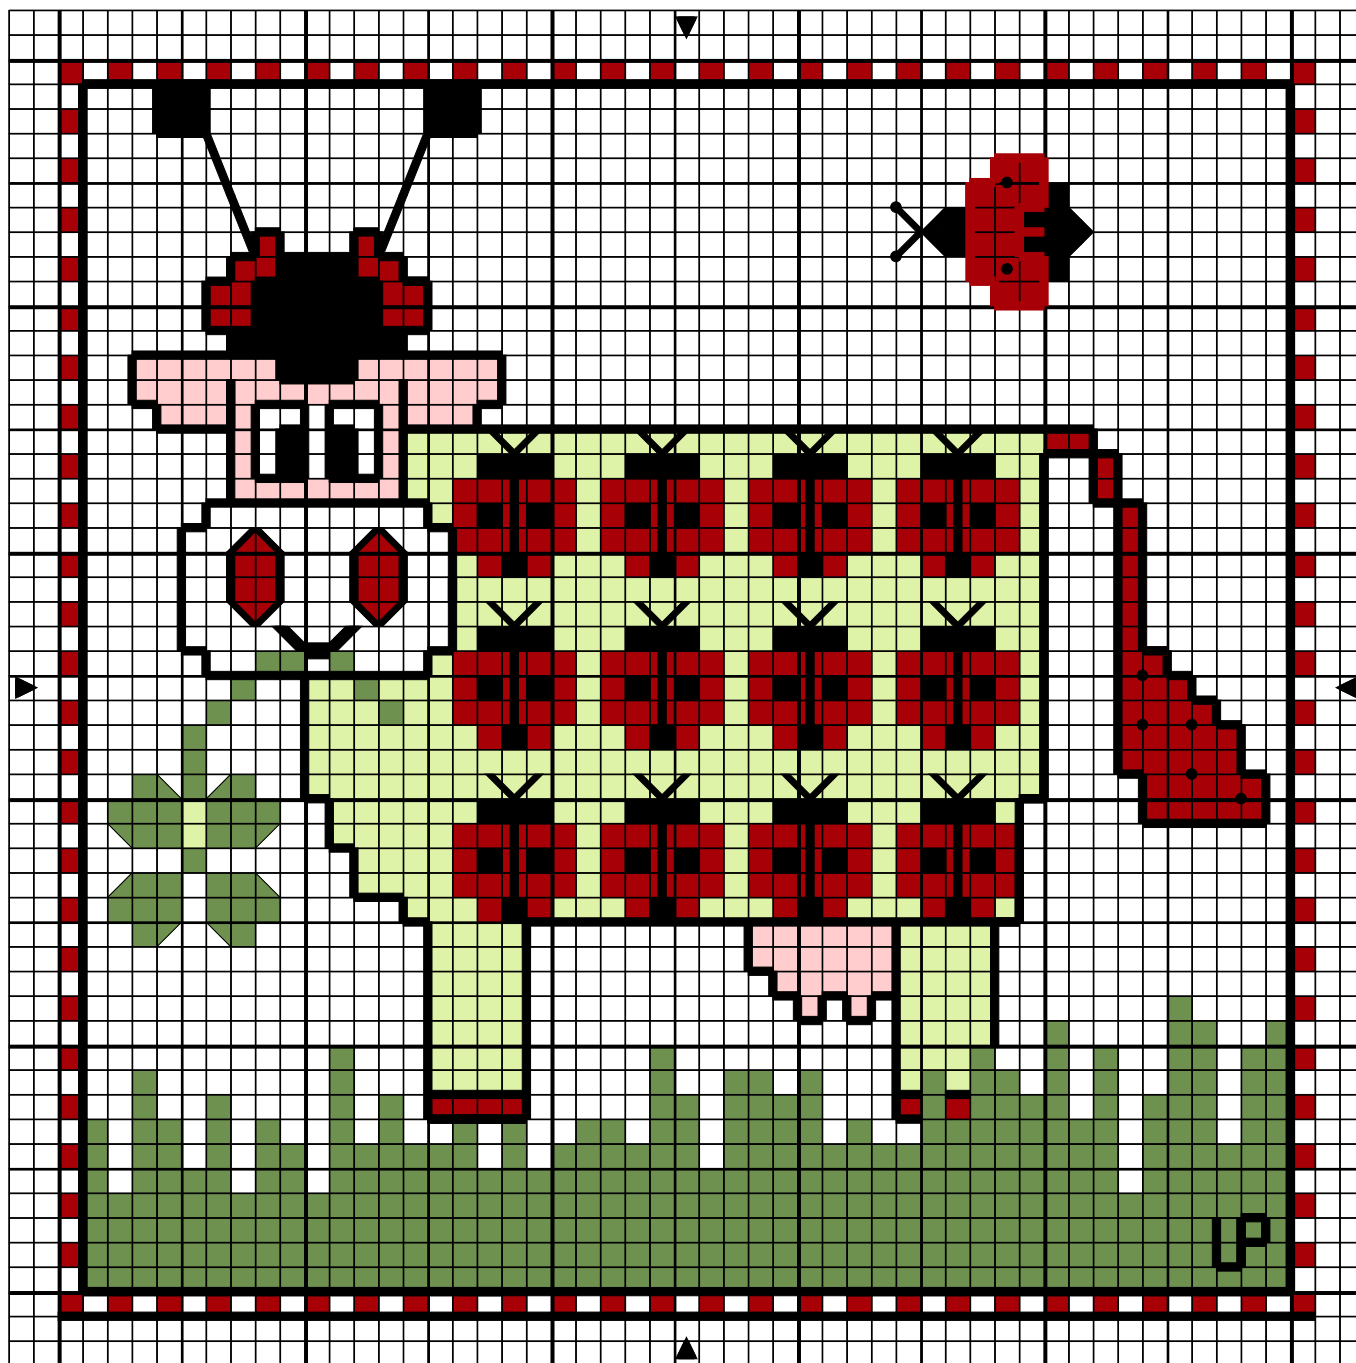

Opération JMFMV - La vache aux coccinelles

	DMC	Anchor	Madeira
■	Rouge anglais 321		
≡	Layette rose 819		
◆	Green 988	257	1402
f	Vert céleri 772		
■	Noir 310		

Points arrière

~~~~~	Rouge anglais	321
————	Noir	310

## Points de noeud

Noir	310
------	-----

Dessiné par: Linda P. pour Créalin' <http://lilou027.free.fr/>

Copyright <http://silepointcompte.free.fr/>

Opération JMFMV - La vache aux coccinelles

■	Rouge anglais	DMC 321	Anchor	Madeira
■	Layette rose	819		
■	Green	988	257	1402
■	Vert céleri	772		
■	Noir	310		

Points arrière

—	Rouge anglais	321
—	Noir	310

Points de noeud

●	Noir	310
---	------	-----

Dessiné par: Linda P. pour Créalin' <http://lilou027.free.fr/>

Copyright <http://silepointcompte.free.fr/>